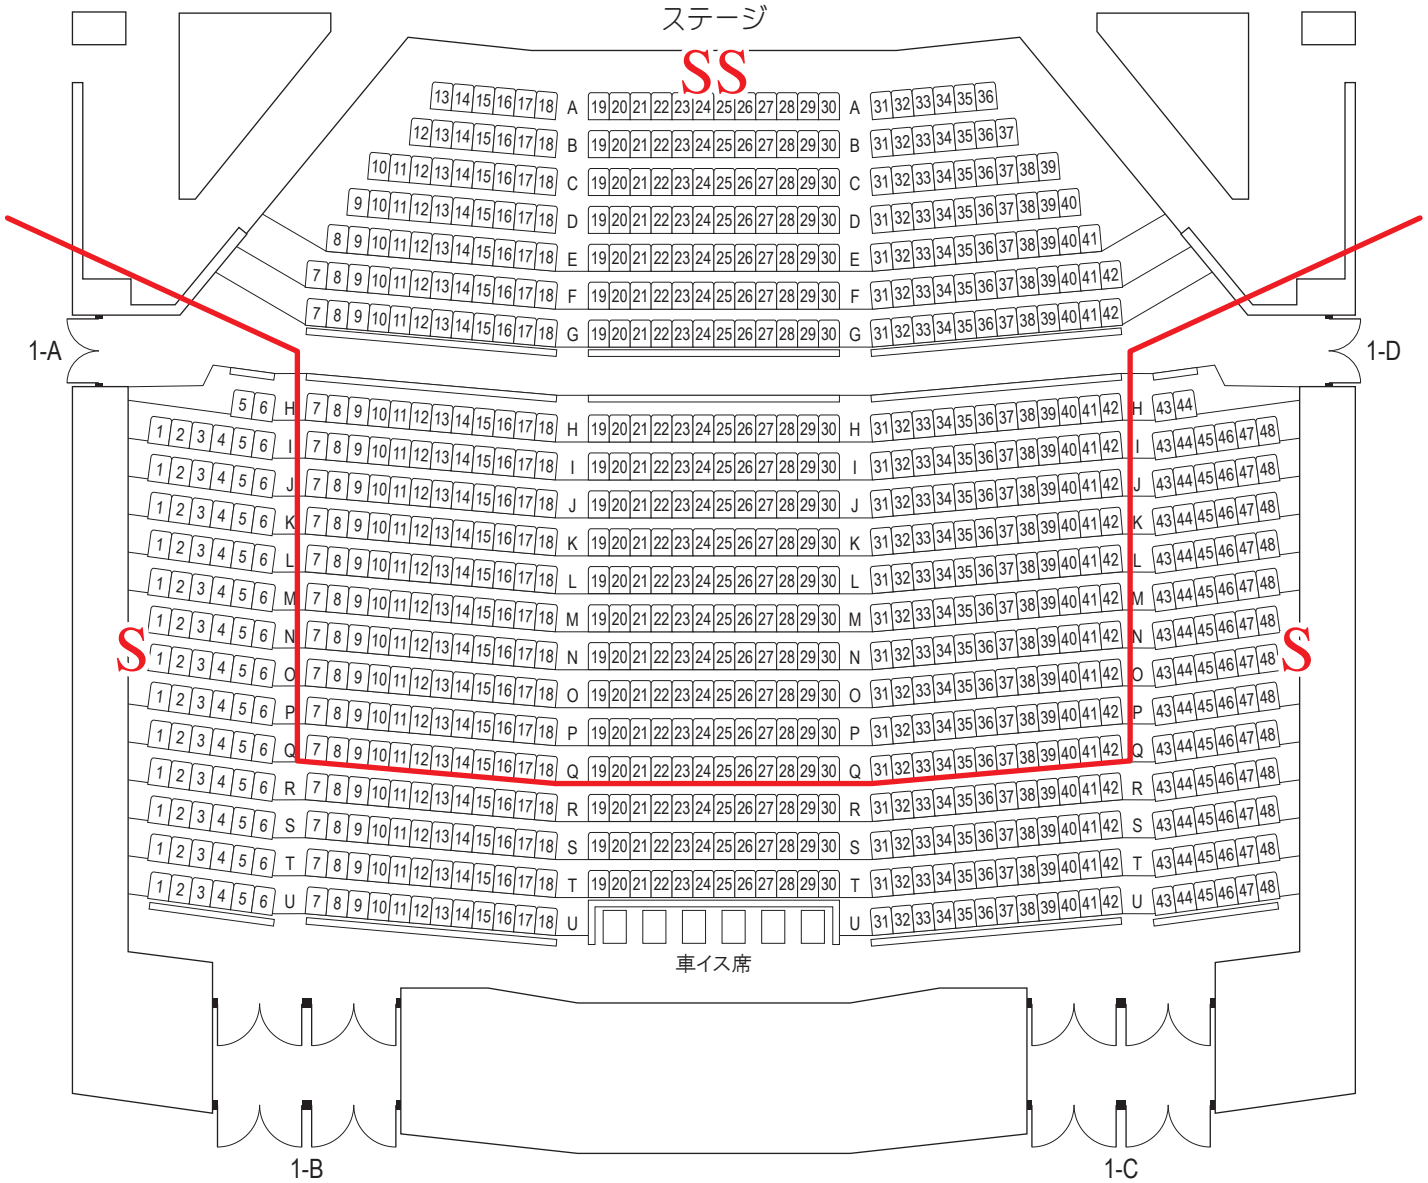

南こうせつ元気応援コンサート

1階席

876席

ステージ

SS

2階席

580席