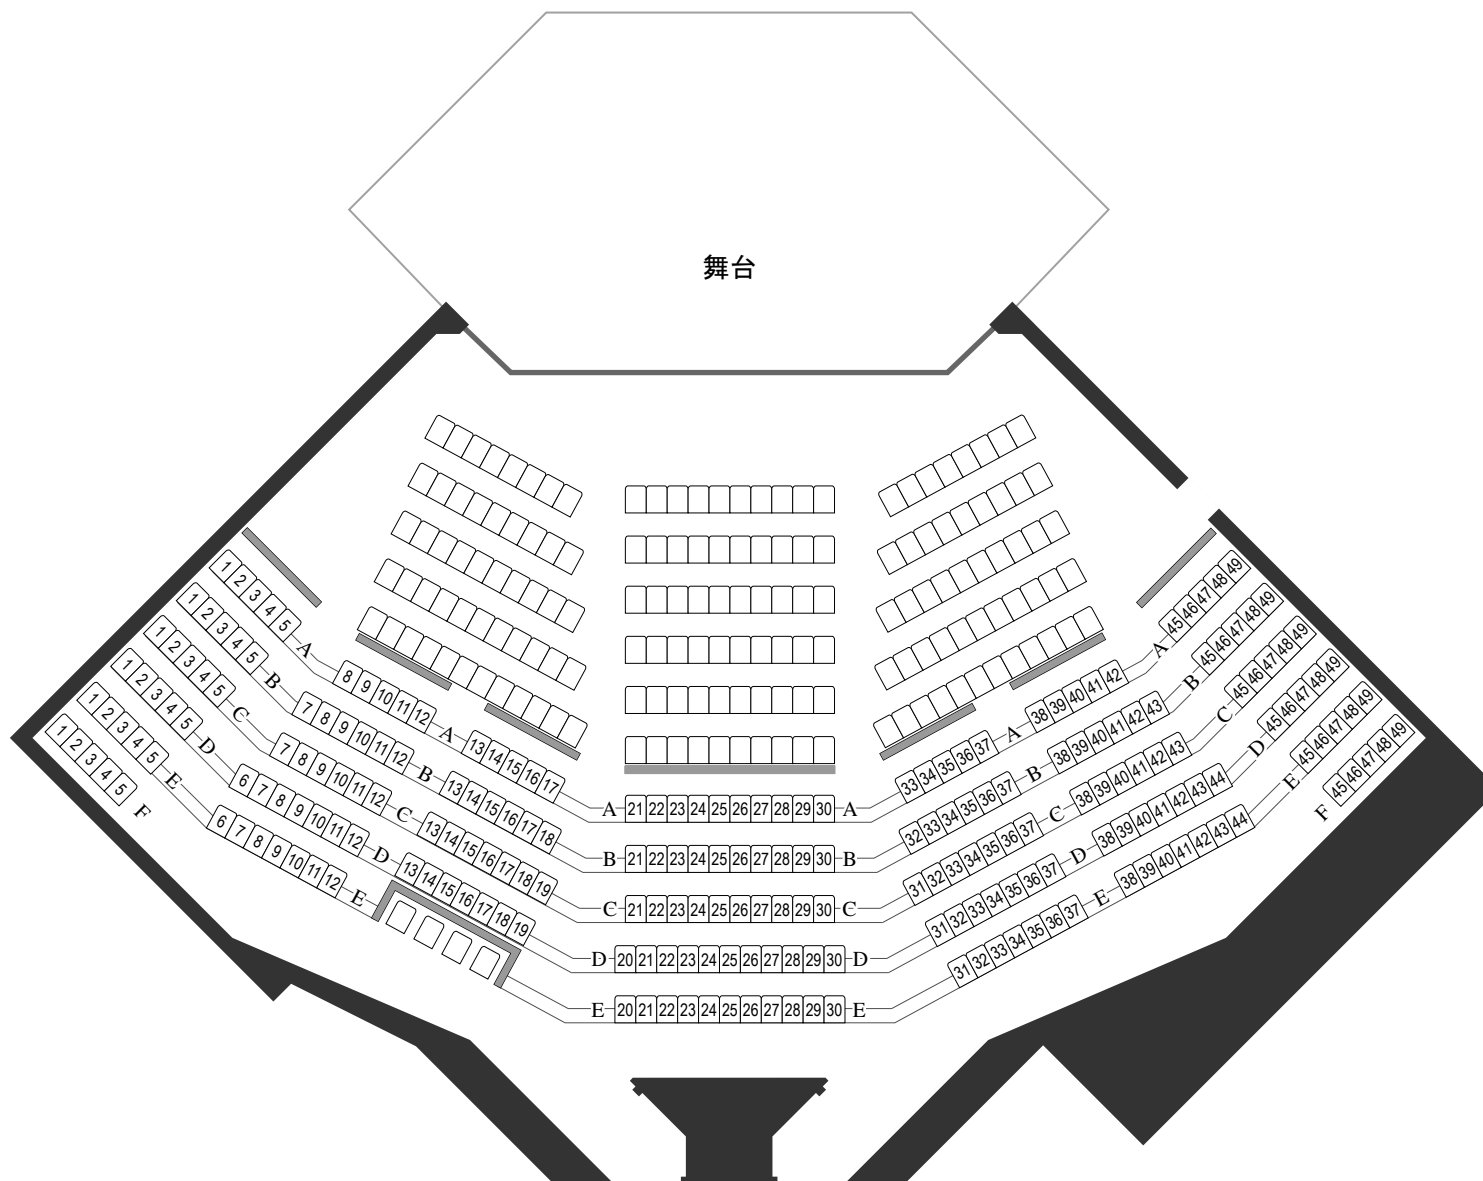

那須塩原市黒磯文化会館小ホール

移動席・160席  
固定席・231席  
車いす・4席

最大 404席 (車いす席含む)