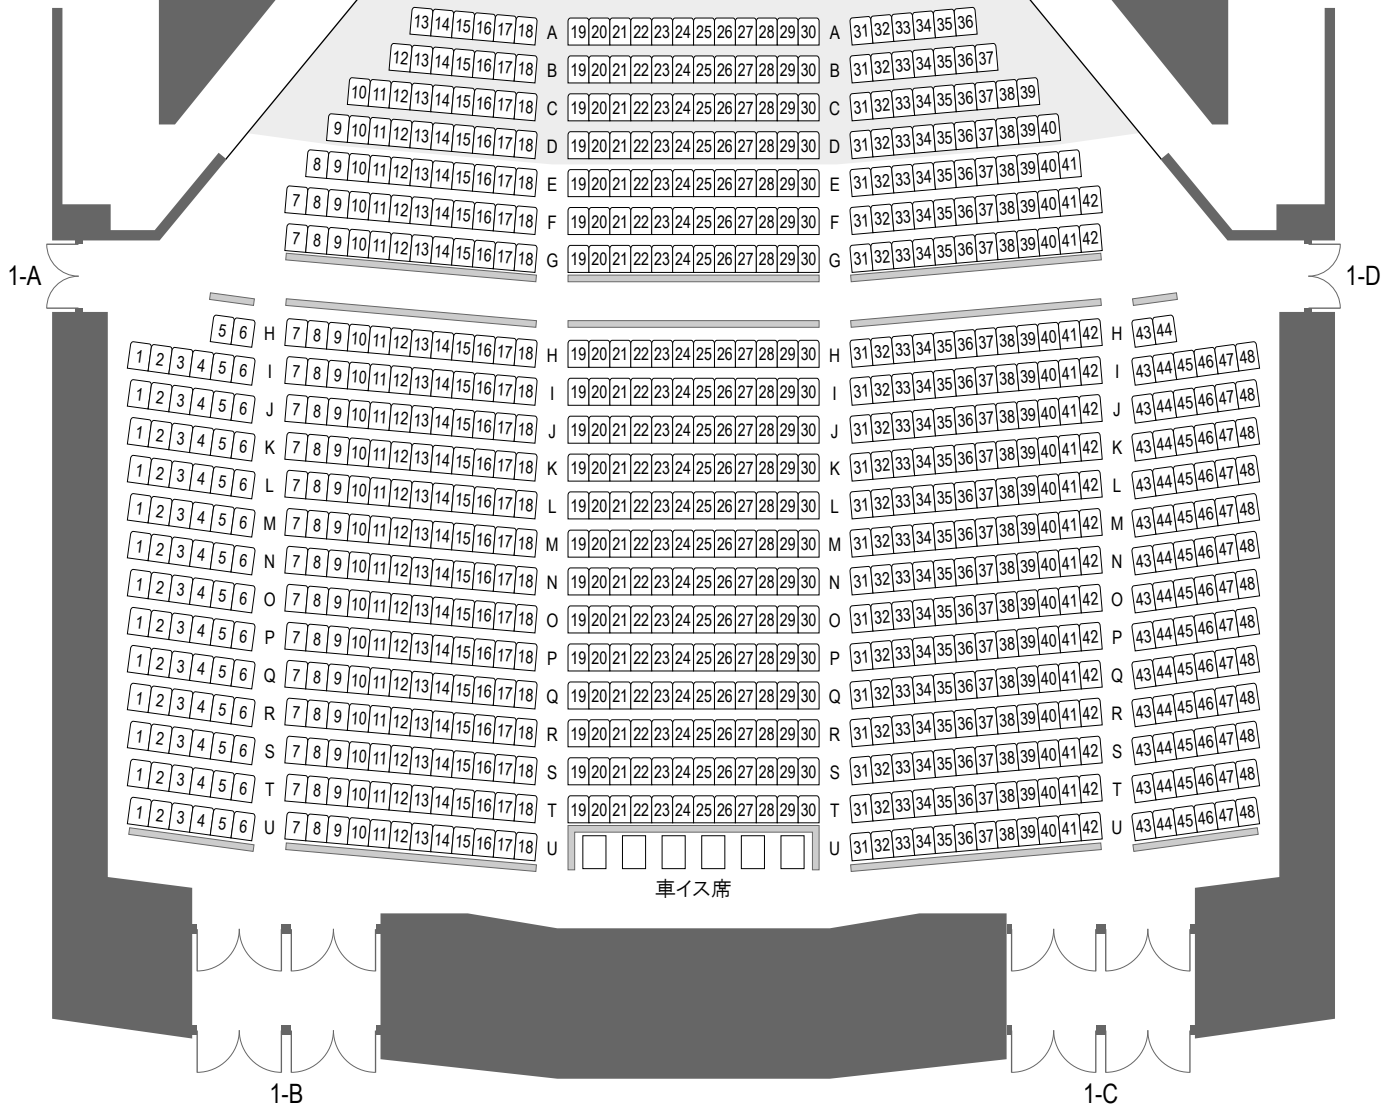

那須塩原市黒磯文化会館大ホール

1階席
876席

舞台

2階席
580席