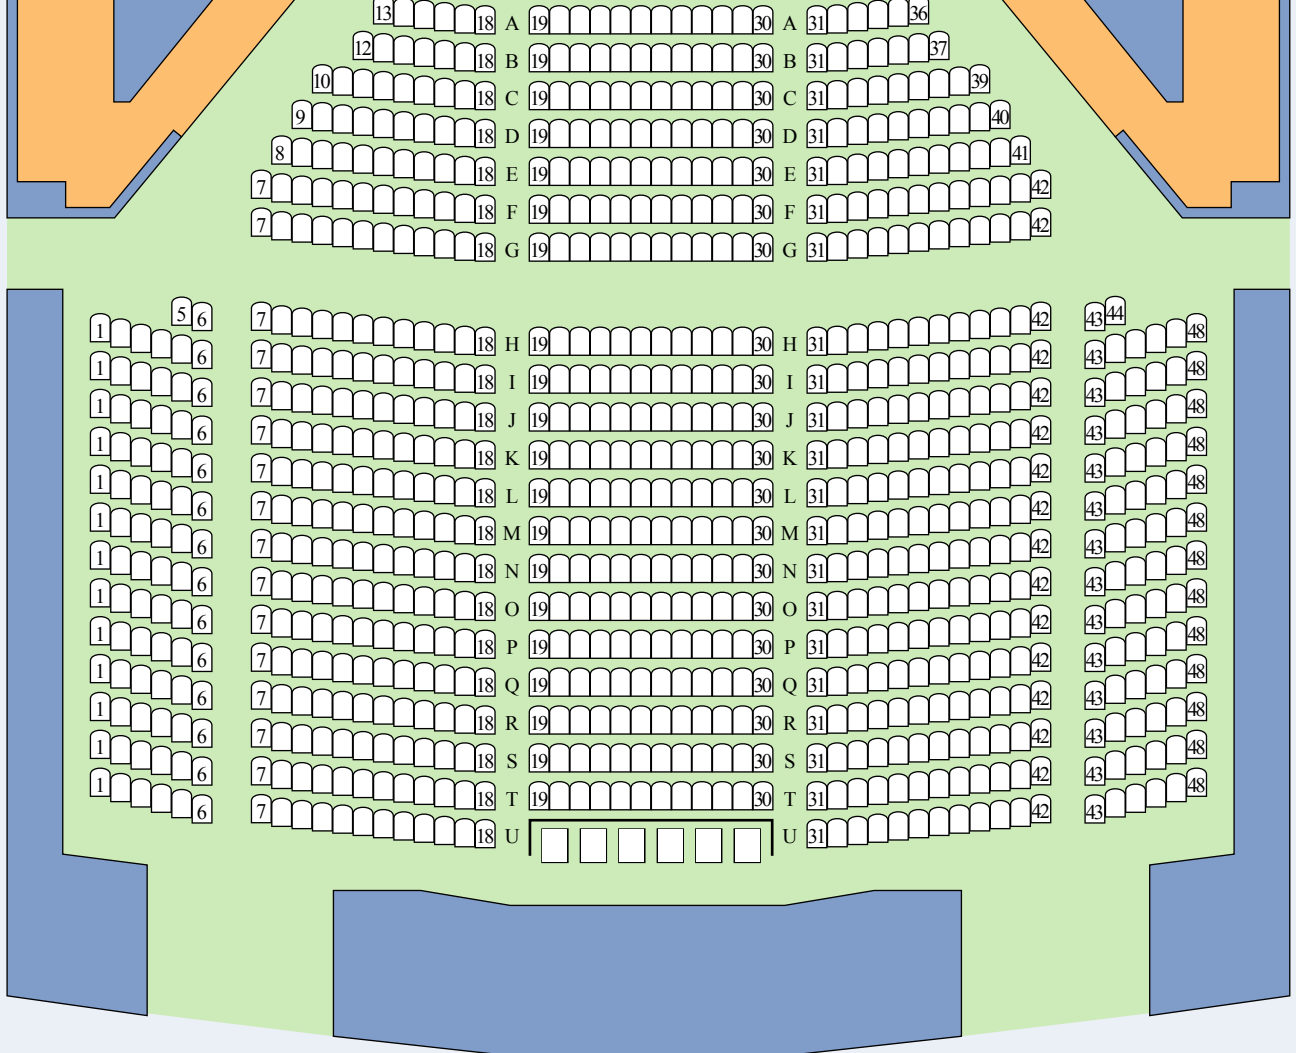

那須塩原市黒磯文化会館大ホール

舞台

1階席 (876席)

2階席 (580席)