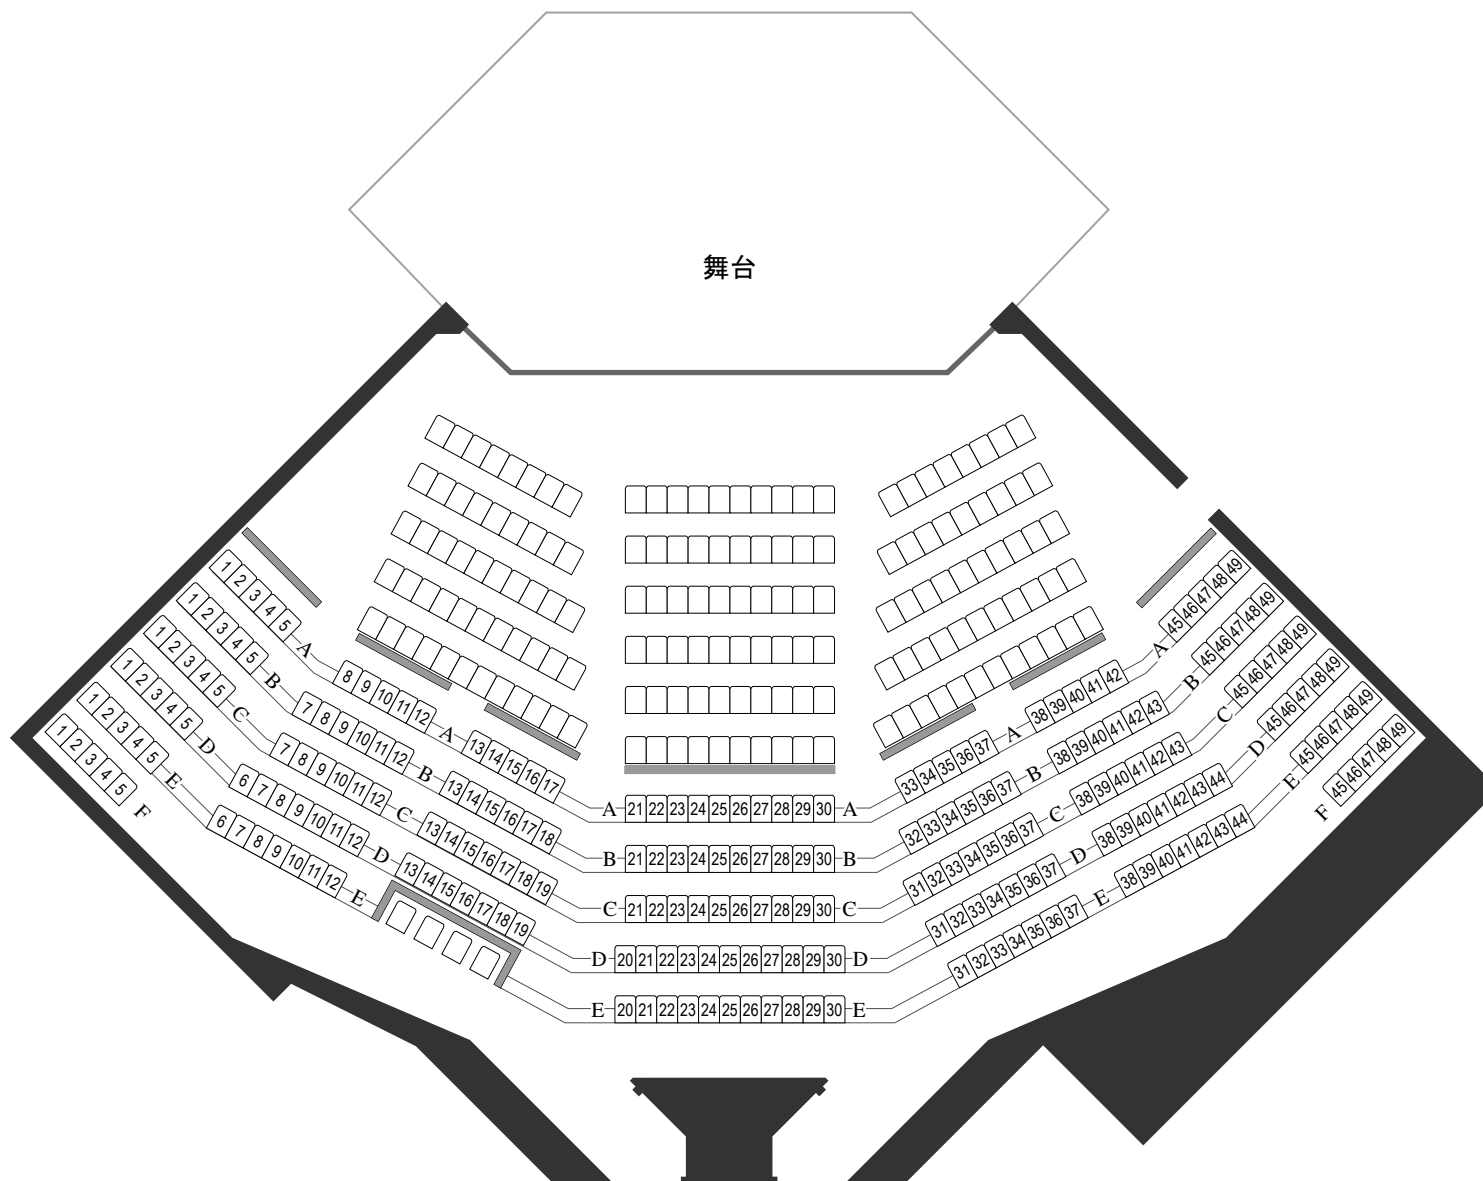

那須塩原市黒磯文化会館小ホール

移動席・160席
固定席・231席
車いす・4席

最大 404席 (車いす席含む)