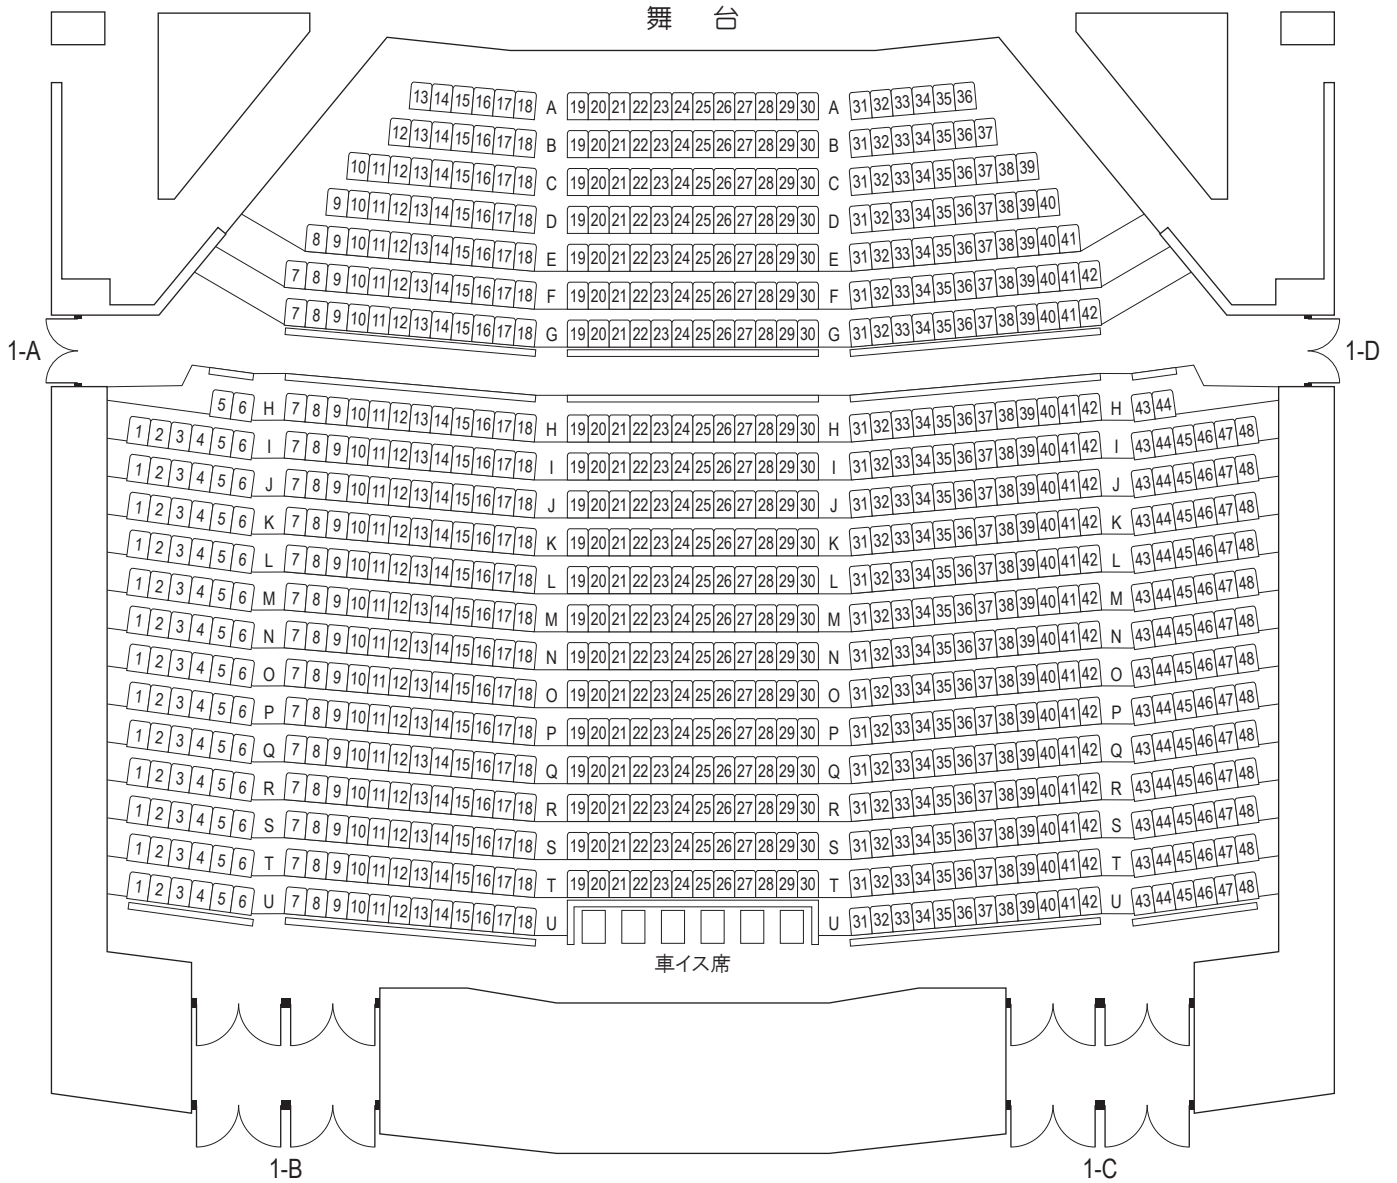

那須塩原市黒磯文化会館大ホール

1階席

876席

舞台

2階席

580席