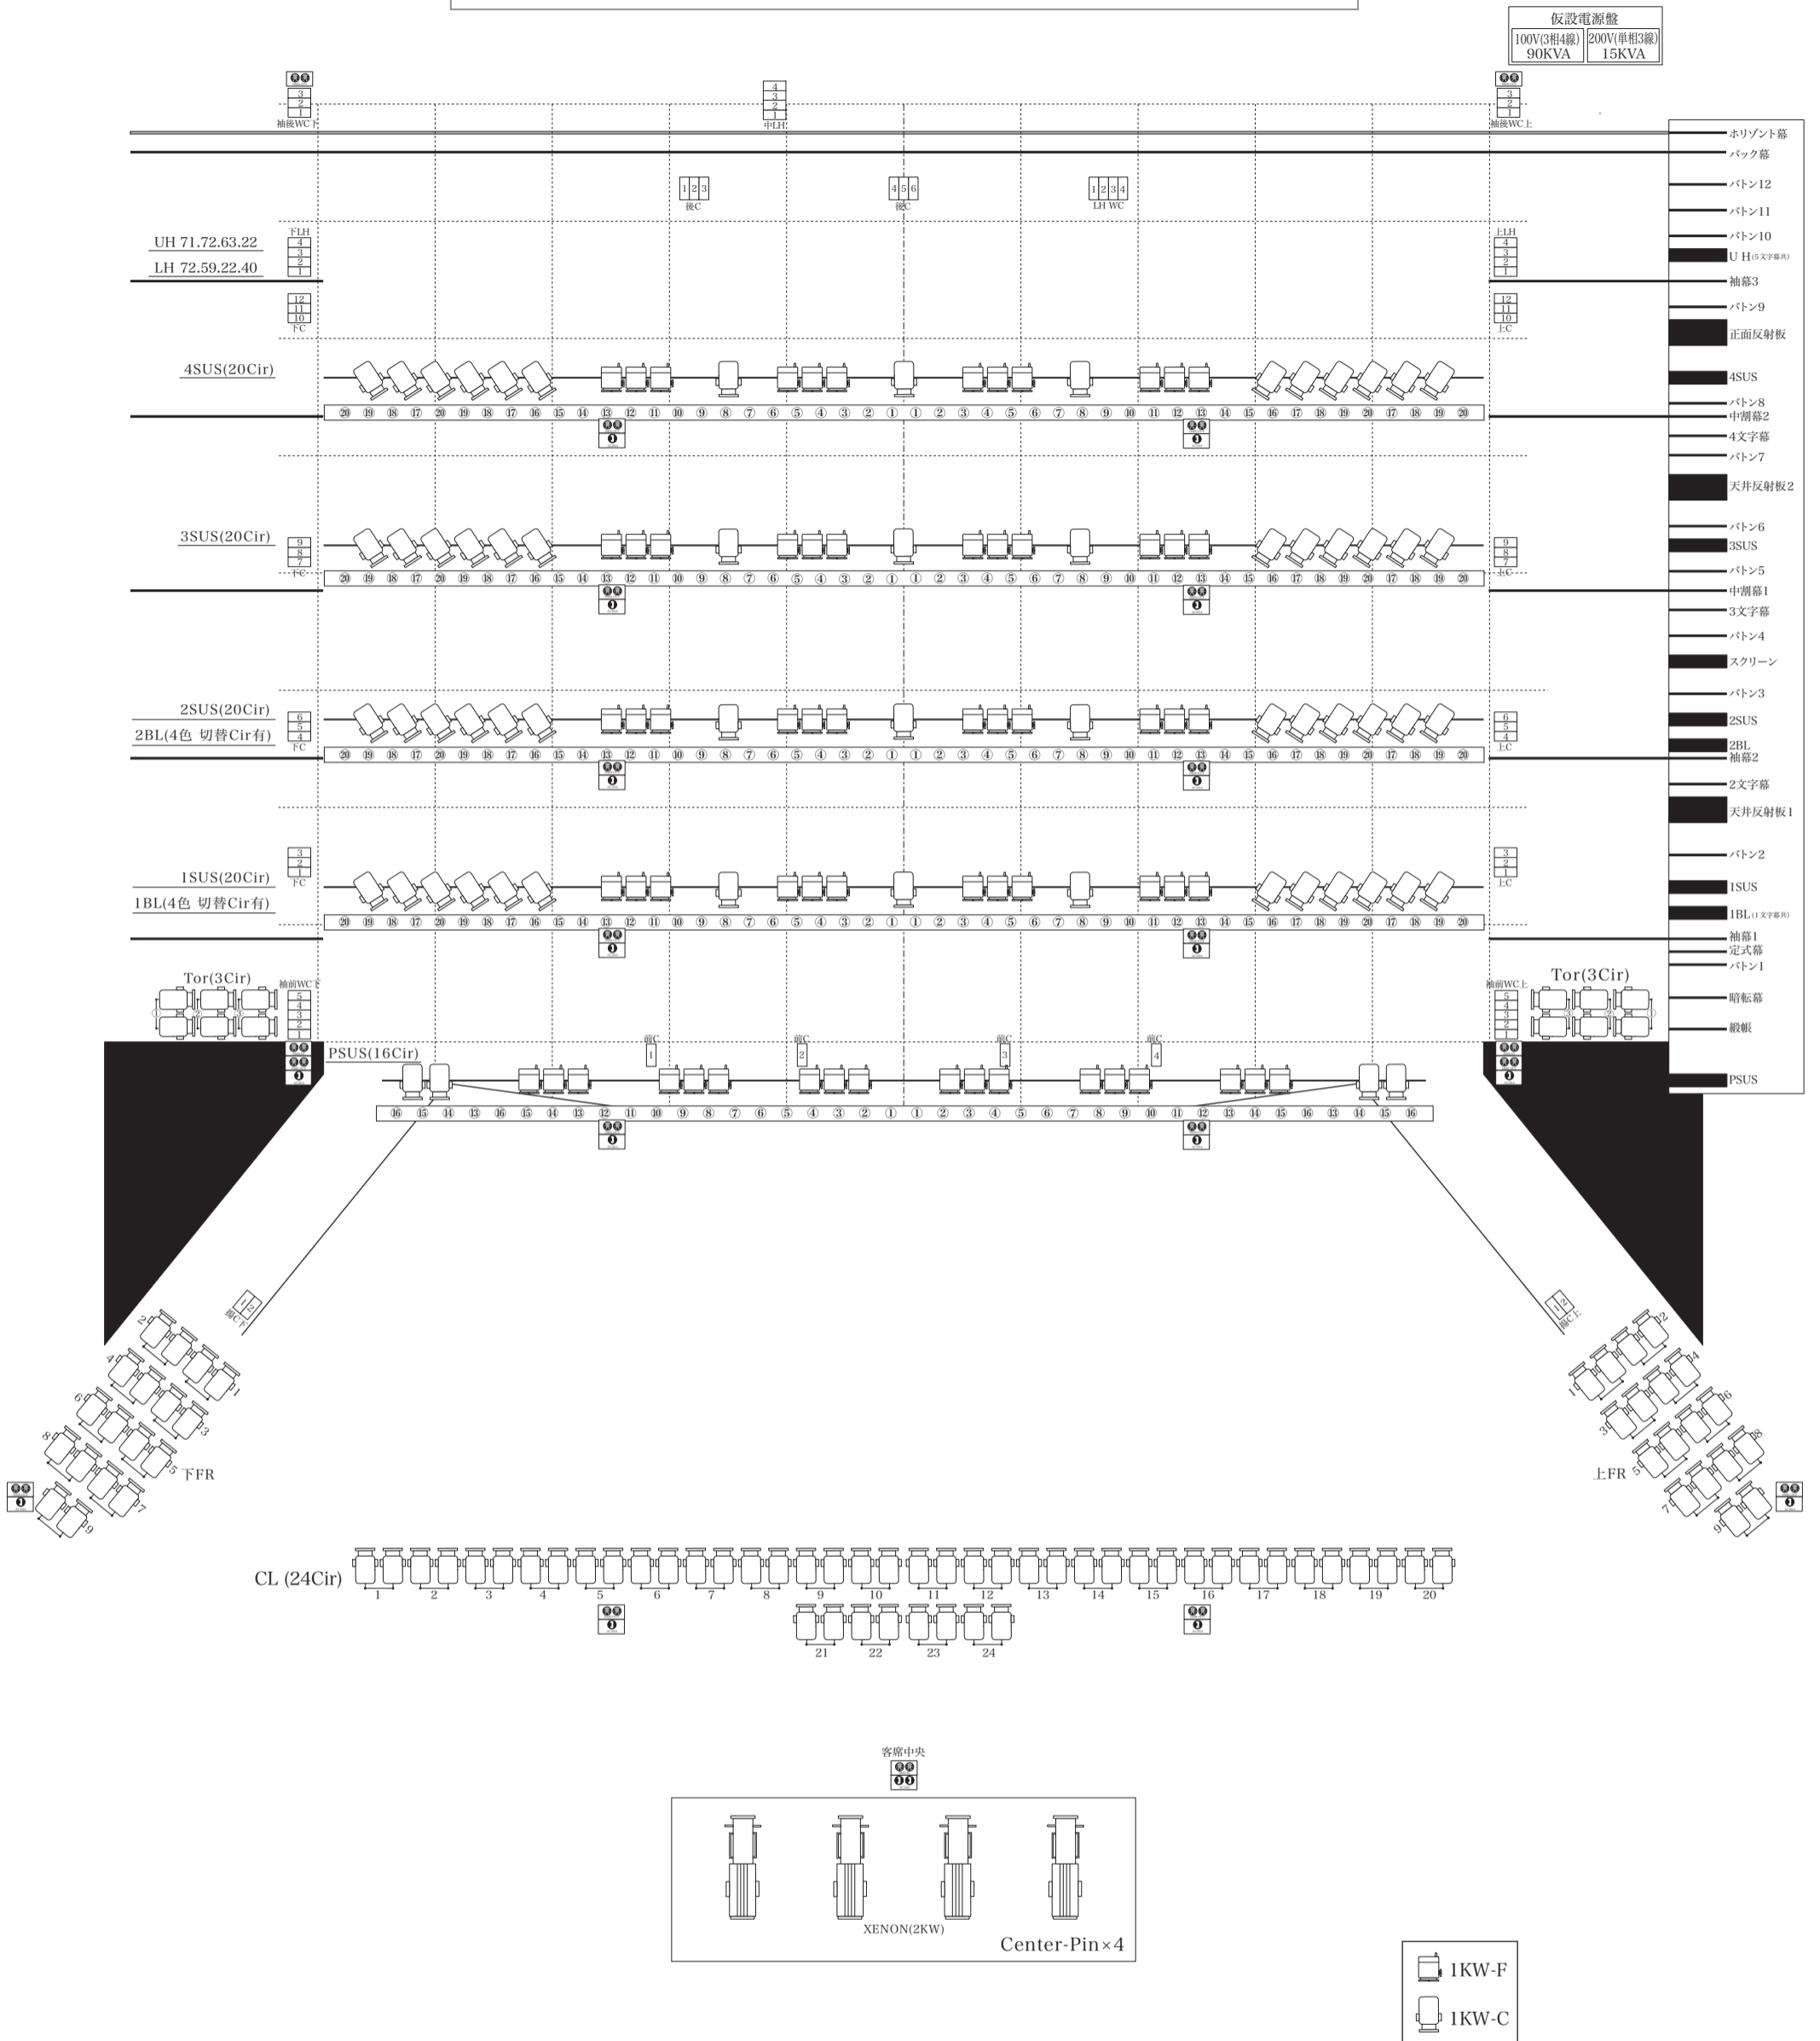

# 黒磯文化会館大ホール照明回路図

調光卓=F153III(DMX) Matsumura 調光室(上手Front)

・1Cir=30A

・仮設電源 100V=カムロックコネクタ及び端子台(M19)  
200V=カムロックコネクタ

### DMXコネクタ

	IN	OUT	AC100V (C型20A)	AC100V (C型30A)
舞台前	上下共2口	上下共2口	上下共1口	上下共2口
舞台奥		上下共2口		
客席	2口			1口
FR		上下共2口	上下共1口	
CL		上下共2口	上下共1口	
SUS		各2口	各2Cir	