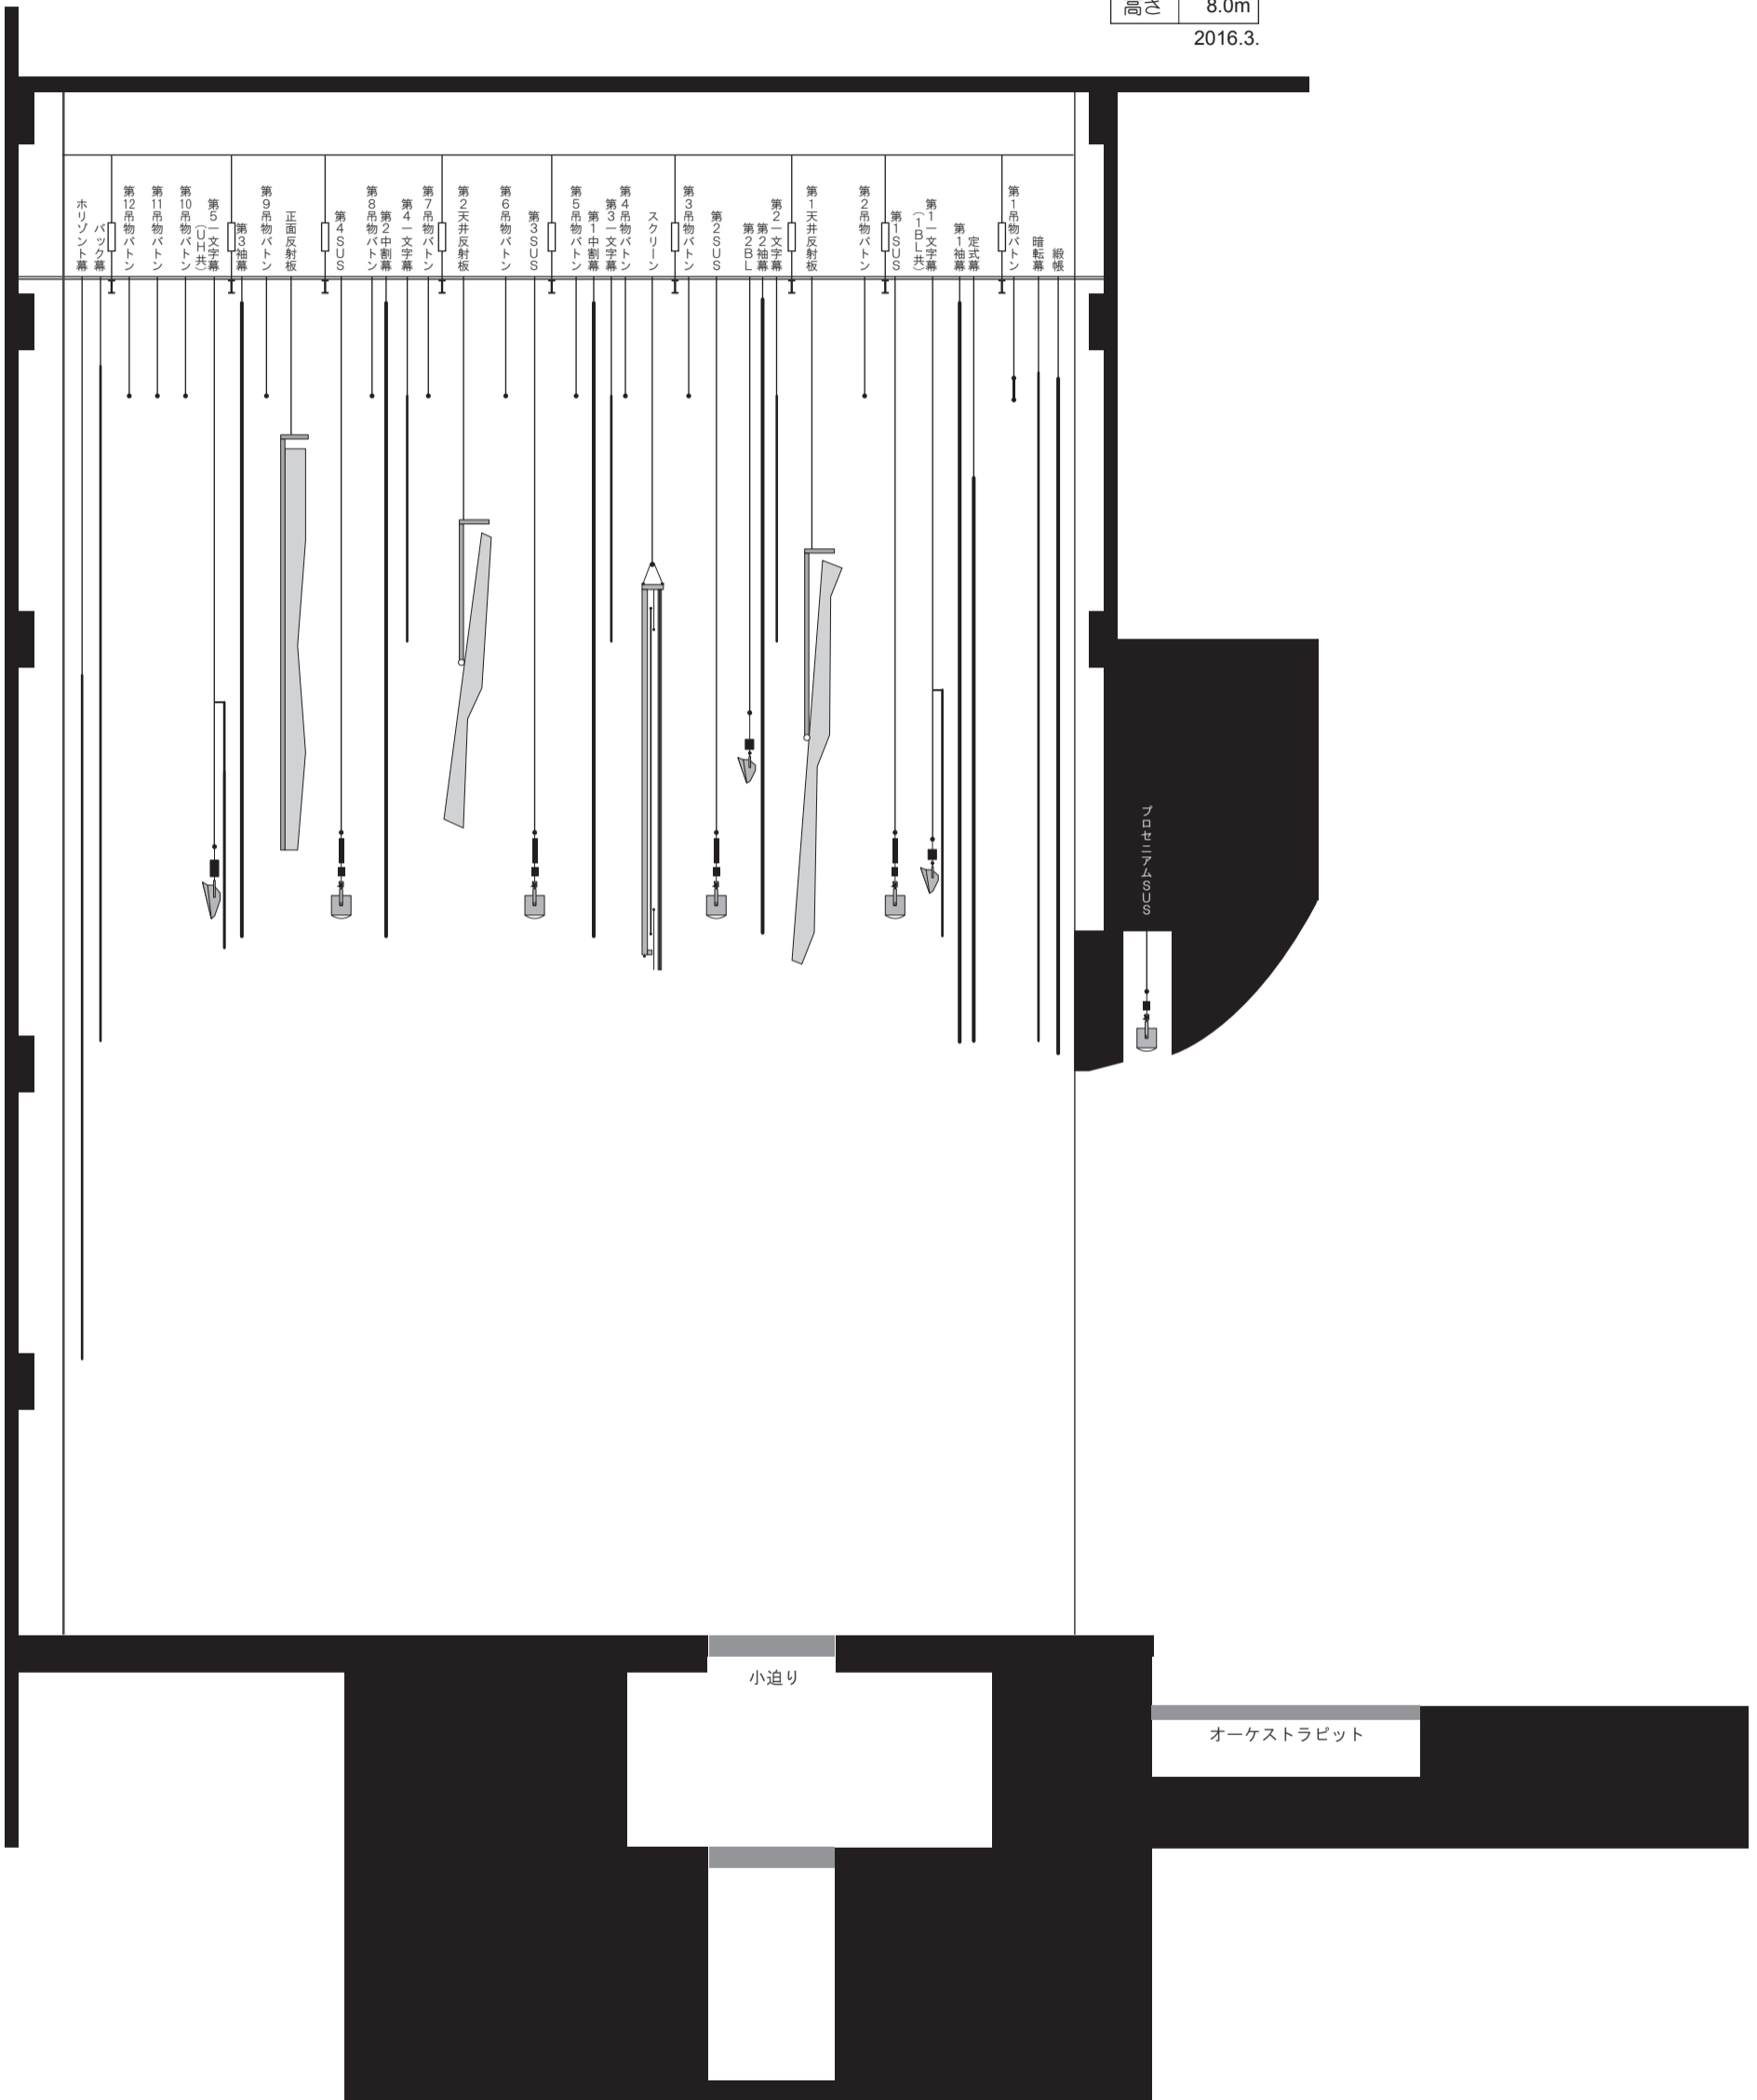

那須塩原市黒磯文化会館大ホール舞台断面図

間口	18.0m
奥行	14.5m
高さ	8.0m

2016.3.

- 第1吊物パトン
- 第1文字幕
- 第1BL共
- 第1文字幕
- 第1天井反射板
- 第2吊物パトン
- 第2SUS
- 第2BL
- 第2文字幕
- 第2天井反射板
- 第3吊物パトン
- 第3SUS
- スクリーン
- 第4吊物パトン
- 第3文字幕
- 第1中割幕
- 第5吊物パトン
- 第5SUS
- 第6吊物パトン
- 第2天井反射板
- 第7吊物パトン
- 第4文字幕
- 第2中割幕
- 第8吊物パトン
- 第4SUS
- 正面反射板
- 第9吊物パトン
- 第3吊幕
- 第5文字幕
- 第10吊物パトン
- 第11吊物パトン
- 第12吊物パトン
- バック幕
- ホリゾント幕

小迫り

オーケストラピット

プロットボード