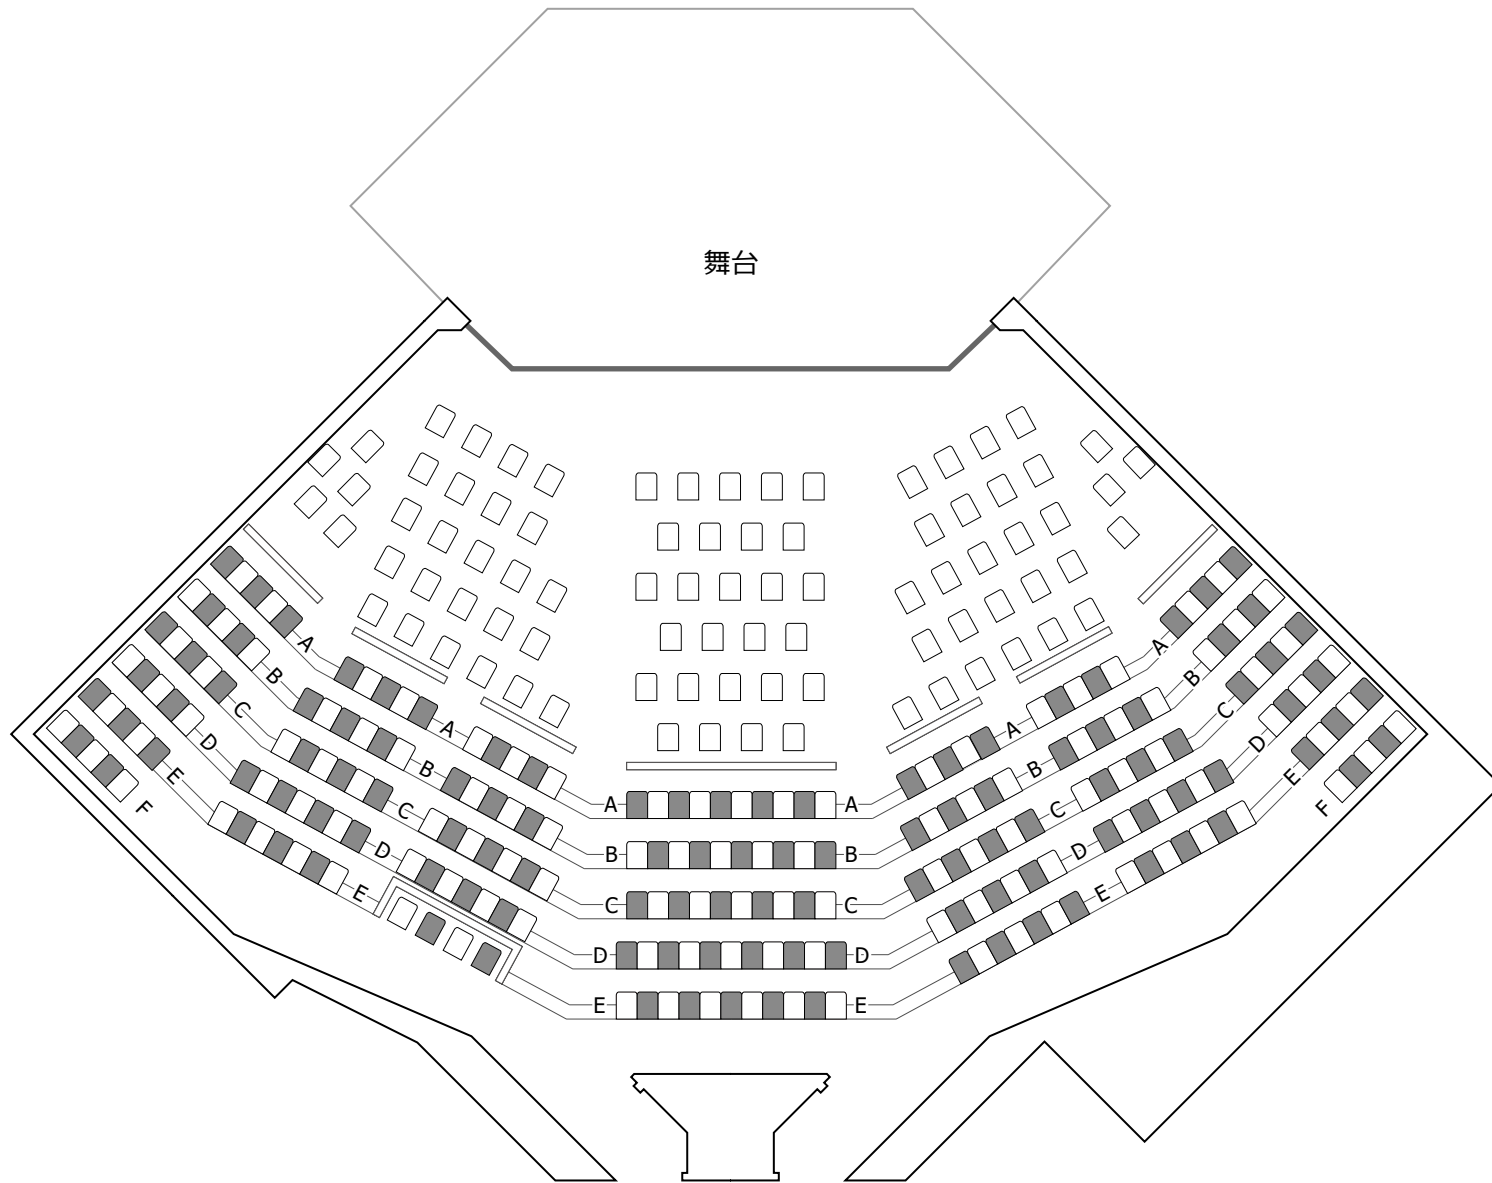

那須塩原市黒磯文化会館小ホール

■の座席は使用不可

※…表記の席数は最大数となります。  
除いた座席分を他の座席に代えることはできません。

感染防止に対応した座席図	移動席	84席
	固定席	116席
最大 202席（車いす席含む）	車いす	2席