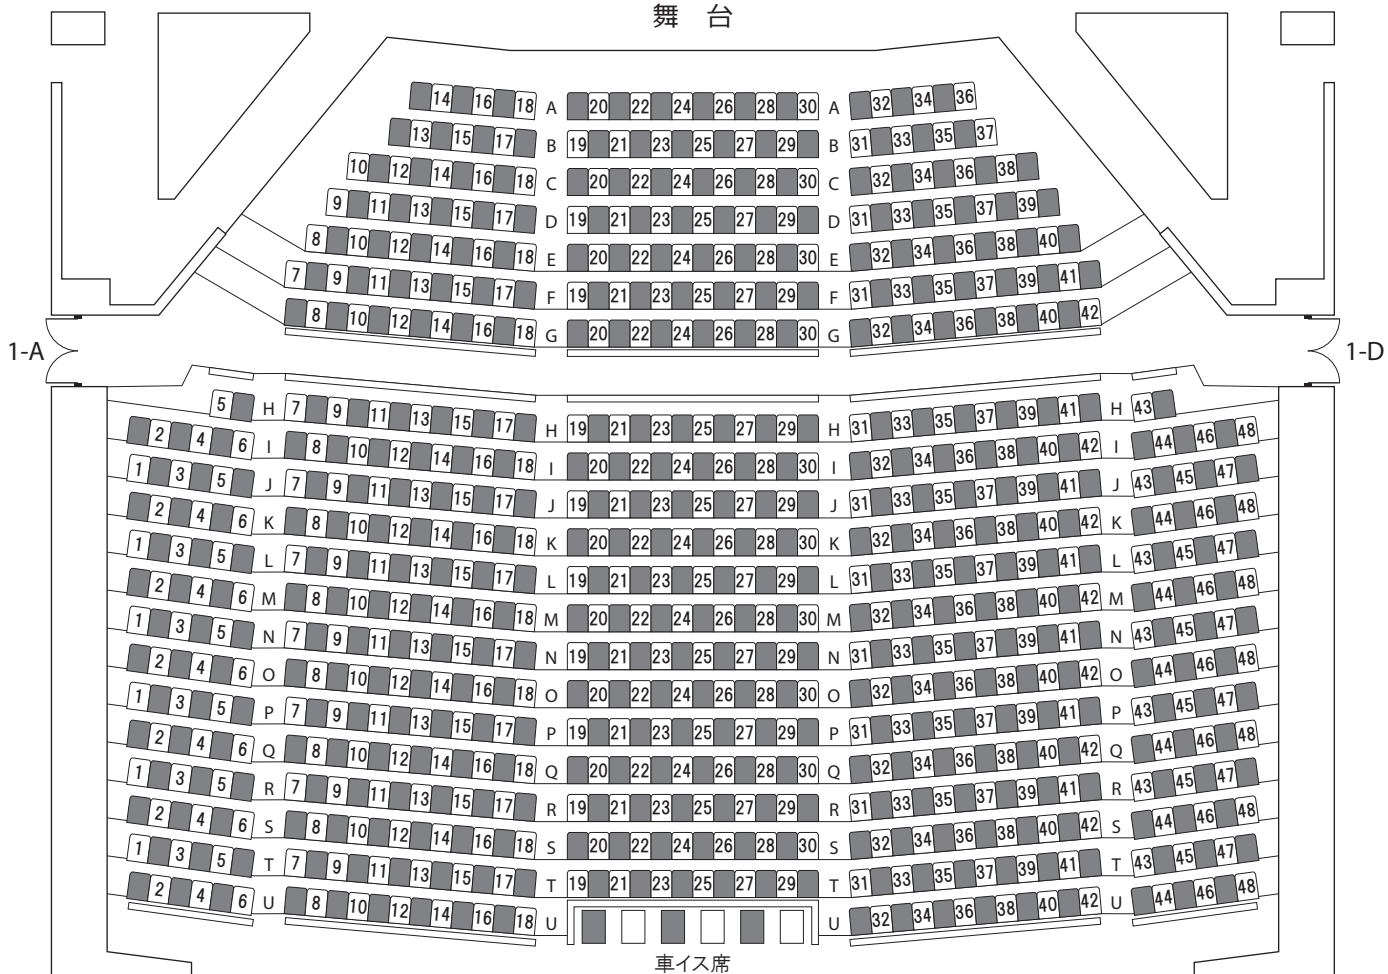

那須塩原市黒磯文化会館大ホール

■の座席は使用不可

1階席
876席

舞台

感染防止に対応した座席図

最大 728席
(車いす席含む)

1階席 438席
車いす 3席
2階席 290席

※…上記の席数は最大数となります。
除いた座席分を他の座席に代えることはできません。

2階席
580席